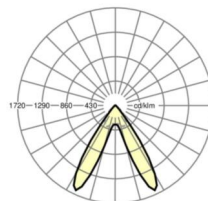

Механика

цвет корпуса	серебристый/ белый алюминий RAL 9006
размеры (LxWxH/DxH)	1531mm x 55mm x 37mm
вес (нетто)	1.9kg
Вид монтажа	сборка трековых систем, Потолочная световая конструкция, Структура подвесного светильника

DEEP-LINK

<https://www.regiolum.de/ru/article/19460004105>

Ссылка	LED 8000lm 830
ηLB	100 %
Φ ↓/↑	99 % / 1 %
UGR поп./вдоль	20.1 / 18.8

размеры

L	1531 mm	Длина
B	55 mm	Ширина
H	37 mm	Высота